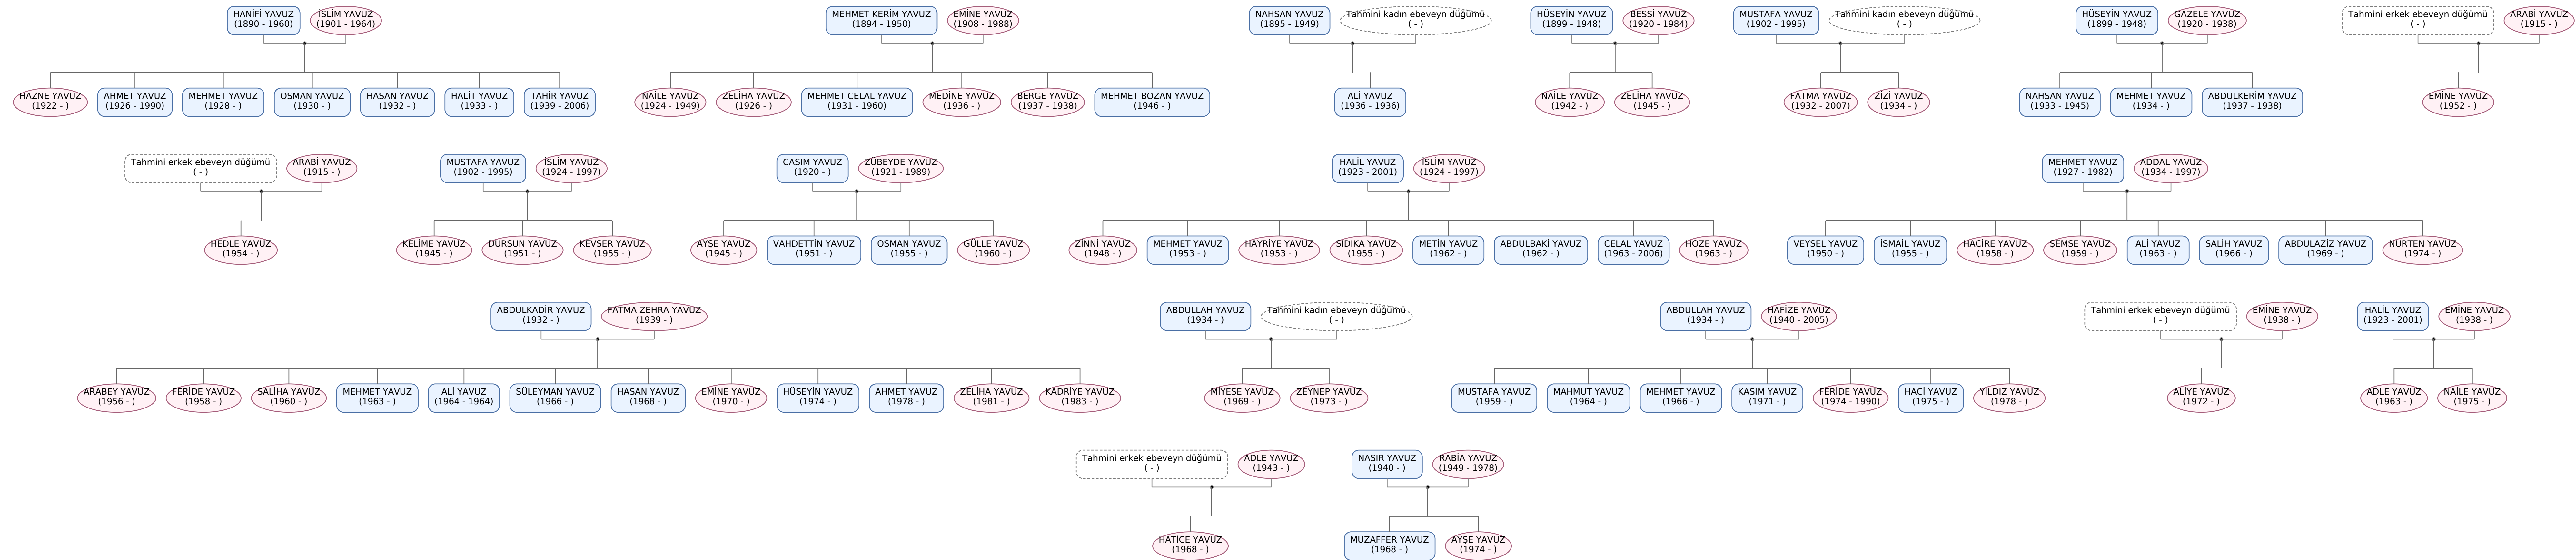

# YAVUZ Soy Ağacı – 1. ve 2. Kuşak

Her sayfa yalnızca art arda gelen iki kuşağın kesişimini gösterir  
Kesik çerçeve = çıkarımsal ebeveyn | İsim altı = (doğum - ölüm)

# YAVUZ Soy Ağacı — 2. ve 3. Kuşak

Her sayfa yalnızca art arda gelen iki kuşağın kesişimini gösterir  
Kesik çerçeve = çıkarımsal ebeveyn | İsim altı = (doğum - ölüm)

# YAVUZ Soy Ağacı — 3. ve 4. Kuşak

Her sayfa yalnızca art arda gelen iki kuşağın kesişimini gösterir

Kesik çerçeve = çıkarımsal ebeveyn | İsim altı = (doğum - ölüm)

# YAVUZ Soy Ağacı — 5. ve 6. Kuşak

Her sayfa yalnızca art arda gelen iki kuşağın kesişimini gösterir  
Kesik çerçeve = çıkarımsal ebeveyn | İsim altı = (doğum - ölüm)