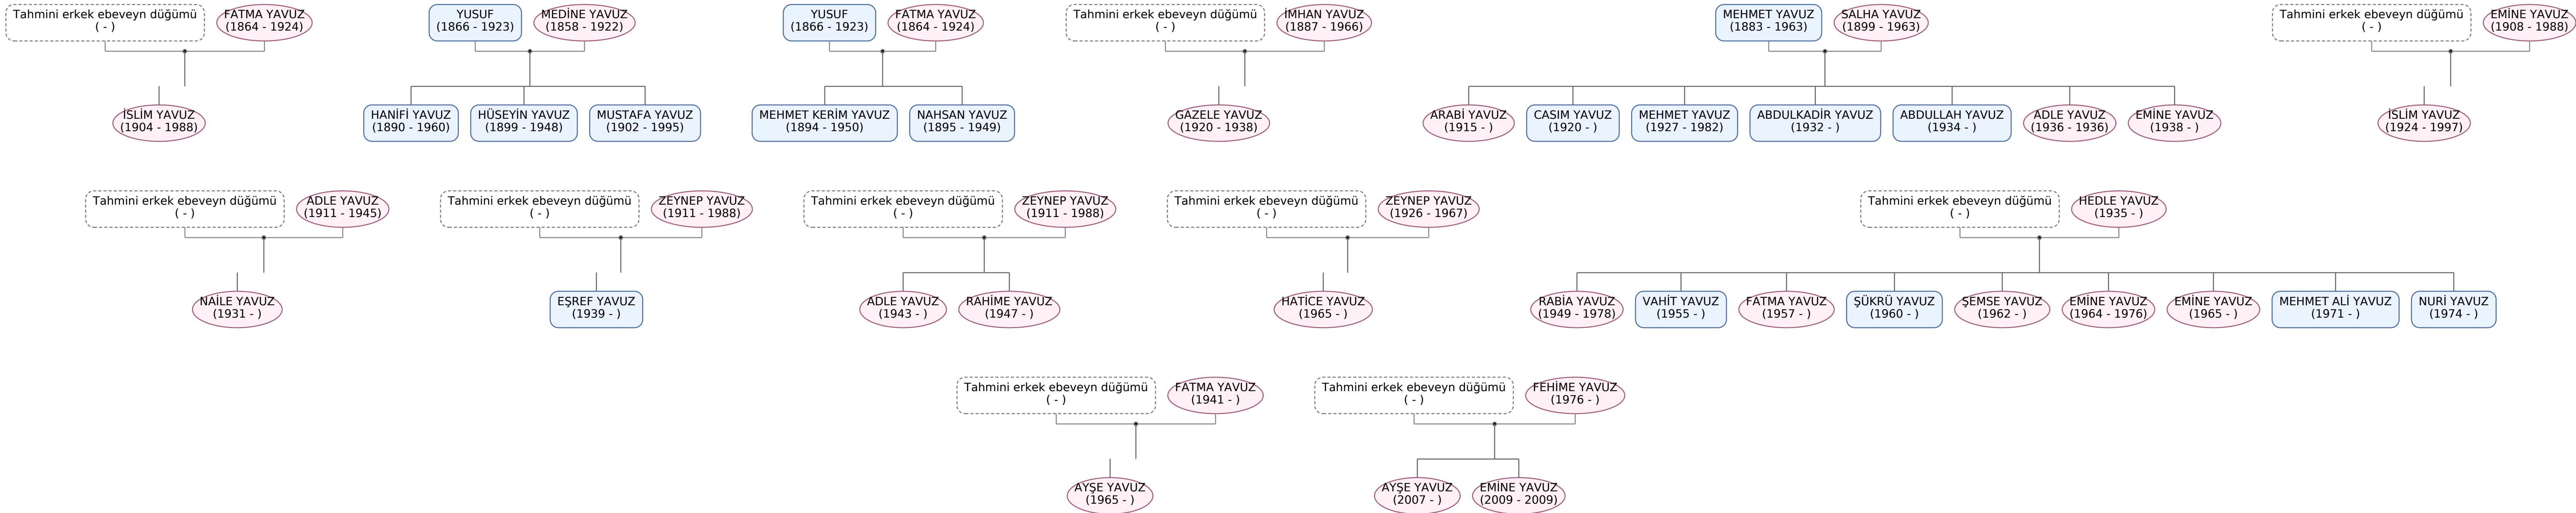

# YAVUZ Soy Ağacı – 1. ve 2. Kuşak

Her sayfa yalnızca art arda gelen iki kuşağın kesişimini gösterir  
Kesik çerçeve = çıkarımsal ebeveyn | İsim altı = (doğum - ölüm)

# YAVUZ Soy Ağacı — 2. ve 3. Kuşak

Her sayfa yalnızca art arda gelen iki kuşağın kesişimini gösterir  
Kesik çerçeve = çıkarımsal ebeveyn | İsim altı = (doğum - ölüm)

# YAVUZ Soy Ağacı — 3. ve 4. Kuşak

Her sayfa yalnızca art arda gelen iki kuşağın kesişimini gösterir

Kesik çerçeve = çıkarımsal ebeveyn | İsim altı = (doğum - ölüm)

# YAVUZ Soy Ağacı — 5. ve 6. Kuşak

Her sayfa yalnızca art arda gelen iki kuşağın kesişimini gösterir  
Kesik çerçeve = çıkarımsal ebeveyn | İsim altı = (doğum - ölüm)